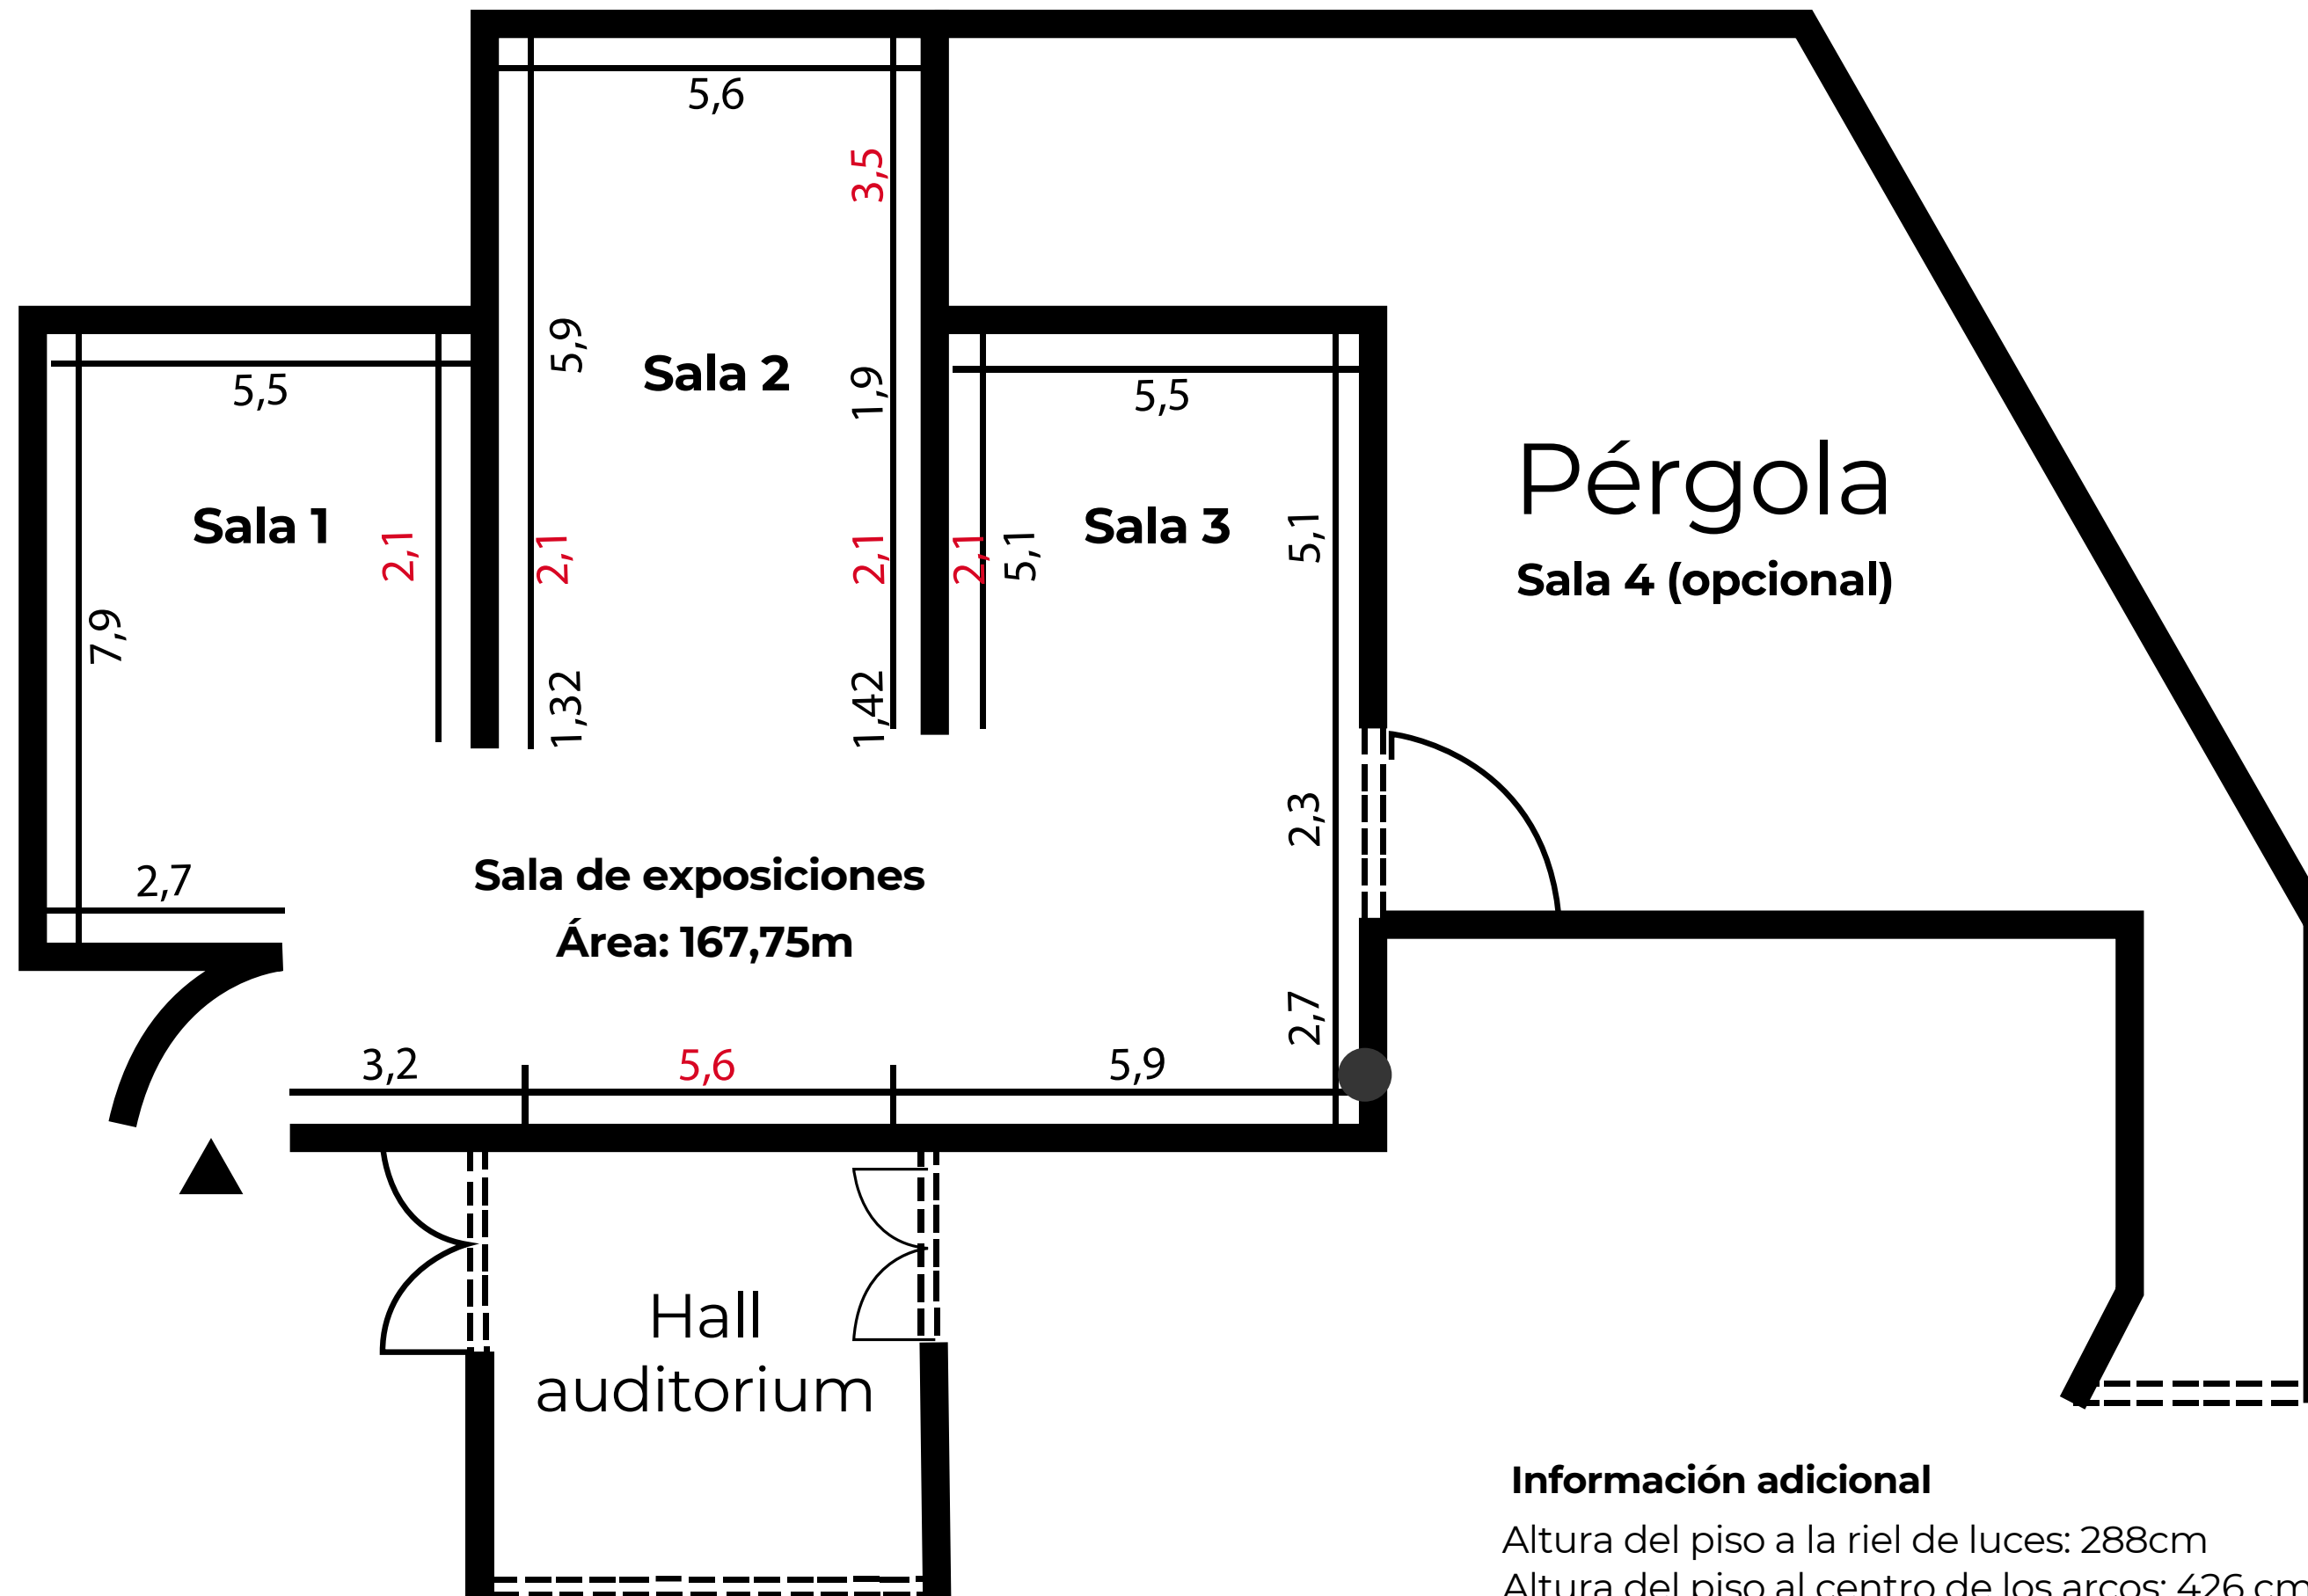

**GALERIA
GANGOTENA
- MICHAUX**

Información adicional

Altura del piso a la riel de luces: 288cm

Altura del piso al centro de los arcos: 426 cm

Altura puertas 270cm

● Medidas en color rojo, son paredes de gypsum

RIDER TÉCNICO – GALERIA AFQ “GANGOTENA-MICHAUX”

IMAGEN

DESCRIPCIÓN	MODELO	CANTIDAD
4000 lummens	Epson	1
TV 55”	Samsung	1
Cascos VR		3

ILUMINACIÓN

DESCRIPCIÓN	MODELO	CANTIDAD
Estructura metálica	x	3
64 luminarias (dicroicos)	spot 9w 3000k CRI90	1
Toma de corrientes	110 V	7

P.A & ACCESORIOS

DESCRIPCIÓN	MODELO	CANTIDAD
Mixer 6 canales	PHONIC_BT	1
Satélite amplificado	HK PR: 0 10 XD	4
Parales para parlantes	x	2

MONTAJE (EN PARED)

DESCRIPCIÓN	MODELO	CANTIDAD
Rieles	X	70mts

MÓDULOS (SOPORTES - AGLOMERADOS)

DESCRIPCIÓN	CANTIDAD
100 x 80 x 40cm	4
40 x 40 x 60 cm	9
40 x 40 x120 cm	6
100 x 60 x 60 cm	1
50 x 40 x 83 cm	2
50 x 50 x 105 cm	1
50 x 50 x 85 cm	1

CONTACTO

Esteban Lema. Asistente Técnico Cultural
técnico@afquito.org.ec
convocatoriasafquito@gmail.com