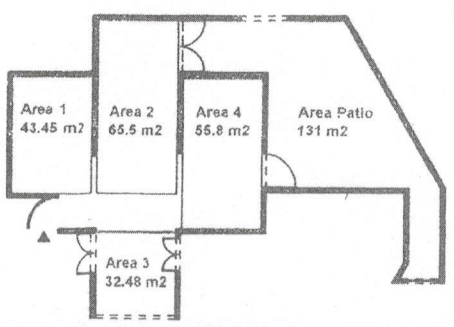

ALIANZA FRANCESA DE QUITO
SALA DE EXPOSICIONES GANGOTENA - MICHAUX

- * Altura del piso a la riel de luces: 288 cm
 - * Altura del piso al centro de los arcos: 4.26 m
 - * Altura puertas: 270 cm
- Formato A4
Escala 1: 200