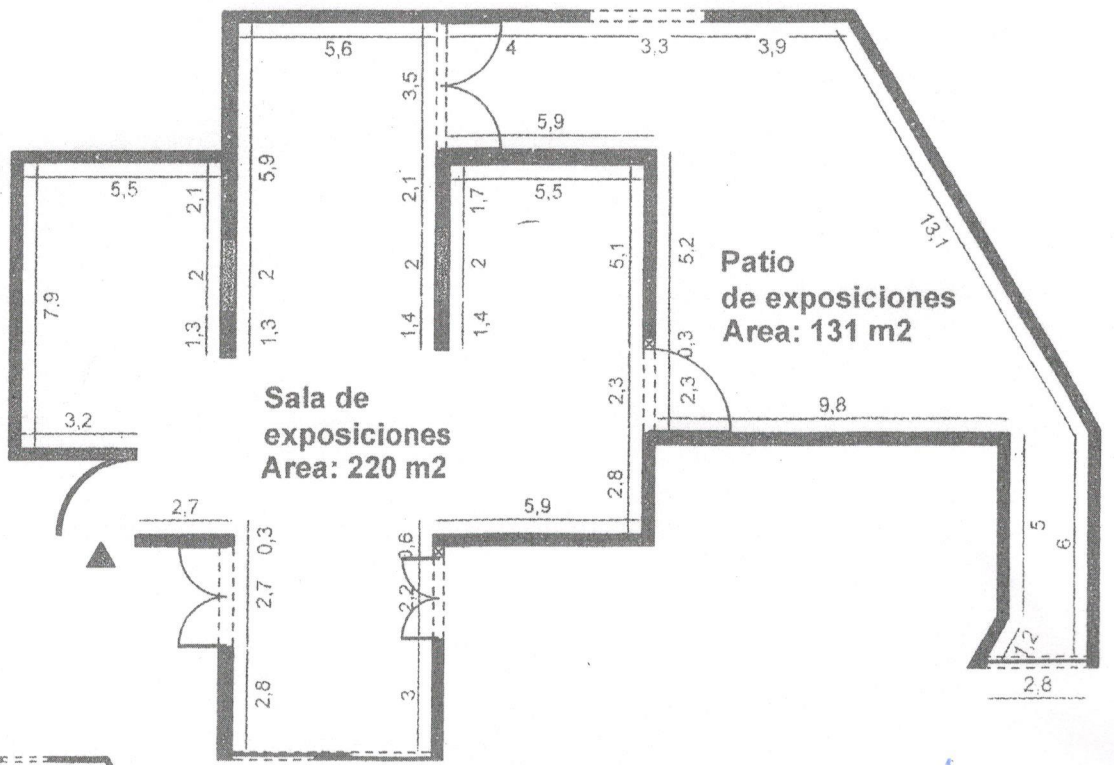

ALIANZA FRANCESA DE QUITO
SALA DE EXPOSICIONES GANGOTENA - MICHAUX

- * Altura del piso a la riel de luces: 288 cm
 - * Altura del piso al centro de los arcos: 4.26 m
 - * Altura puertas: 270 cm
- Formato A4
Escala 1: 200