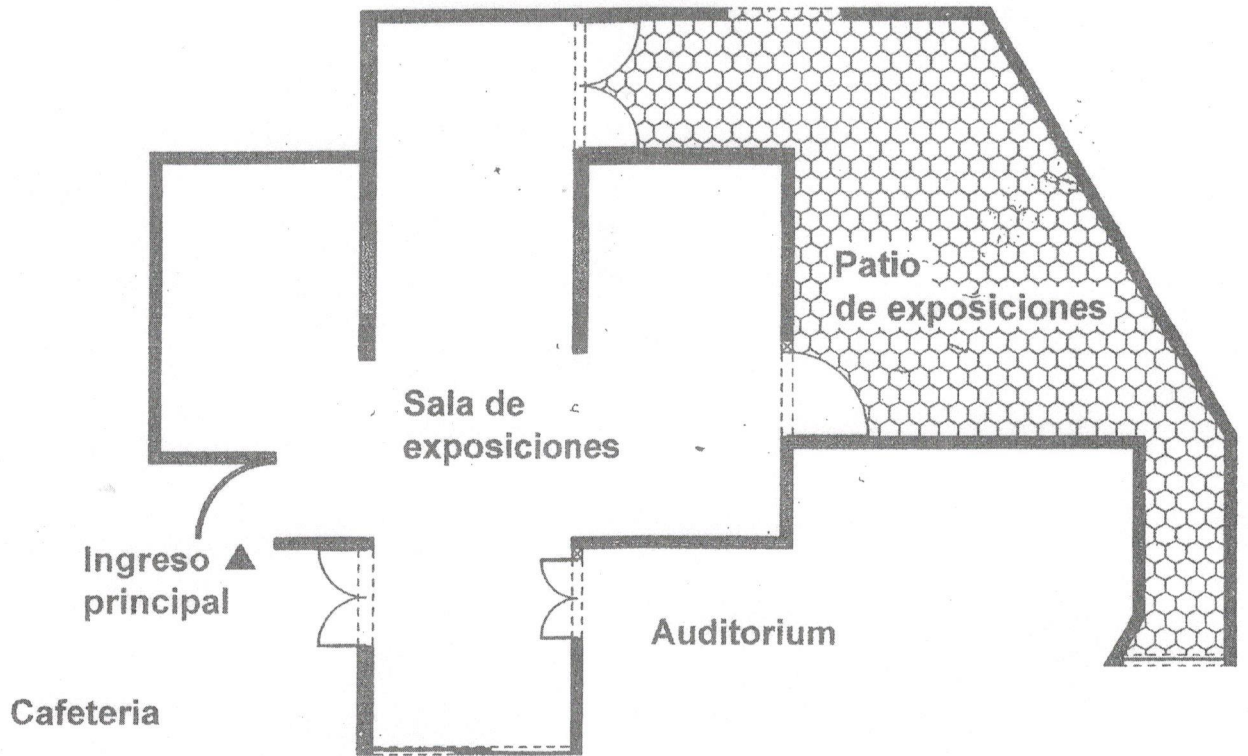

ALIANZA FRANCESA DE QUITO
SALA DE EXPOSICIONES GANGOTENA - MICHAUX

- * Altura del piso a la riel de luces: 288 cm
 - * Altura del piso al centro de los arcos: 4.26 m
 - * Altura puertas: 270 cm
- Formato A4
Escala 1: 200